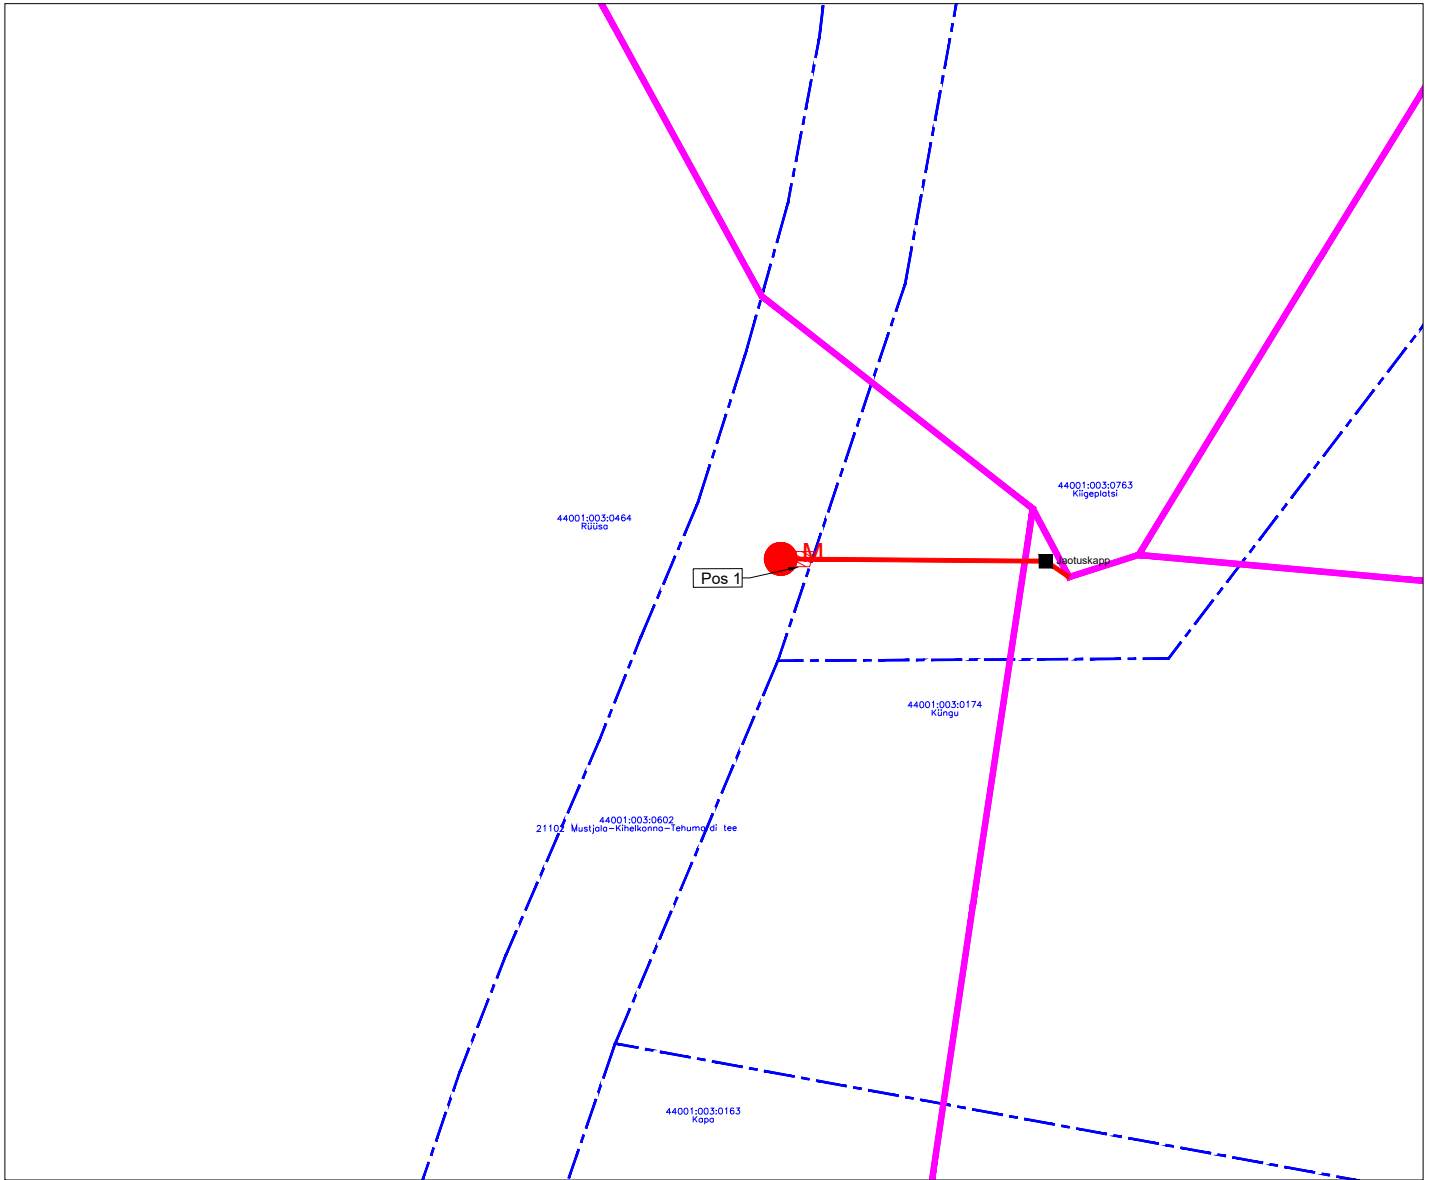

Isikliku kasutusõiguse seadmise plaan
 Saaremaa vald, Kotlandi küla, 21102 Mustjala-Kihelkonna-Tehumardi tee
 Katastri nr. 44001:003:0602
 M 1:500

Töö tellija: Enefit Connect OÜ
 Sidevõrgu projekteerimine ja ehitus
 Saaremaa vallas (PE2023-16)
 Eelprojekt - VT1913
 Töö nr. 22-527
 Koostas: Rauno Pärn
 Hepta Group Energy OÜ projekteerija

TINGMÄRGID

Katastripiir
 Projekteeritud side-õhuliin
 Projekteeritud sideliin maasisene
 Kasutusõiguse ala
 Projekteeritud sidekaev

Jrk nr	IKÕ ala Pos nr (plaanil)	Kinnistu registriosa number	Katastriõksuse tunnus, nimi ja sihtotstarve;	Asukoht riigitee (nr ja nimi) suhtes (lõigu algus ja lõpp km);	Ala pindala ruutmeetrites m ²
1.	Pos 1	13898450	44001:003:0602 21102 Mustjala-Kihelkonna-Tehumardi tee Transpordimaa 100%	21102 Mustjala-Kihelkonna- Tehumardi tee km 30,03	9